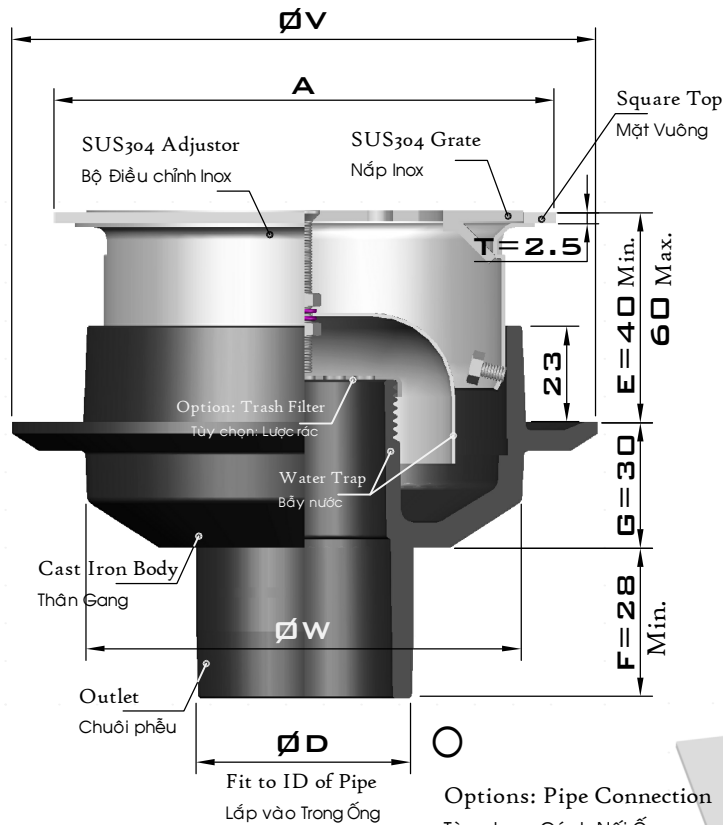

Adjustable Floor Drain

Phễu Thu Nước Sàn Điều chỉnh

Kiểu Mặt Vuông D1..S Square Top Model

Key Features

- Materials: Cast Iron+SUS 304
- Water Out Fast
- Prevent foul smell
- Hair/Trash Blocking
- Good waterproof
- Easy to adjust the height

Đặc điểm

- Vật liệu: Gang + Inox 304
- Thoát nước nhanh
- Ngăn mùi
- Ngăn Rác, Cản Tóc
- Chống thấm tốt
- Điều chỉnh chiều cao dễ dàng

Option: Slots on Grate
Tùy chọn: Dạng Rãnh Nắp

Options: Pipe Connection
Tùy chọn: Cách Nối Ống

Pipe Size	A	ØB	ØW	ØD	ØV	Free Area	Code	With/Without trash filter		
Kích thước Ống	(in)	(OD)	(mm)	(mm)	(mm)	Diện tích Rãnh thoát (mm ²)	Mã số	Có/Không có lược rác		
DN40	1 1/2	49	120	50	110	42	140	2,700	D1049 O 120 S?12C	A/1
DN50	2	60	120	61	110	51	140	2,700	D1060 O 120 S112C	Connecting Method Cách Lắp vào Ống F/M/O/I
DN65	2 1/2	75	120	76	110	67	140	2,700	D1075 O 120 S112C	
DN80	3	90	120	90	110	81	140	2,700	D1090 O 120 S112C	
DN80	3	90	175	90	155	81	185	6,380	D1090 O 175 S112C	Curved/Straight/ Daisy/Asterisk Slots Rãnh Cong/Thẳng /Hoa Cúc/Hoa Thị 1/2/6/X
DN100	4	114	120	90	110	102	140	2,700	D1114 O 120 S112C	
DN100	4	110	175	110	155	98	185	6,380	D1110 O 175 S112C	
DN100	4	114	175	115	155	102	185	6,380	D1114 O 175 S112C	
DN125	5	140	225	141	210	125	240	11,150	D1140 O 225 S112C	
DN150	6	160	225	160	210	148	240	11,150	D1160 O 225 S1?2C	
DN150	6	168	225	169	210	152	240	11,150	D1168 O 225 S112C	