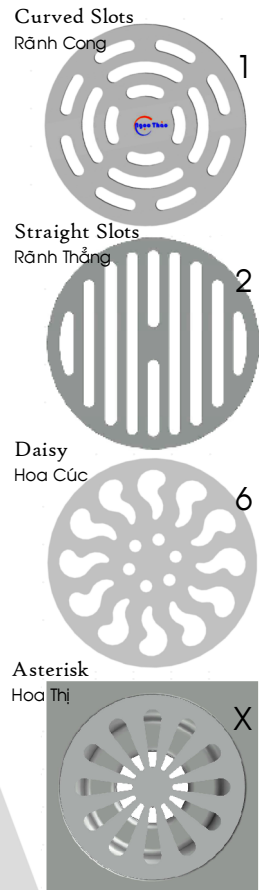

Adjustable Floor Drain

Phễu Thu Nước Sàn Điều chỉnh

Kiểu Mặt Vuông D1..S Square Top Model

Key Features

- Materials: Cast Iron+SUS 304
- Water Out Fast
- Prevent foul smell
- Hair/Trash Blocking
- Good waterproof
- Easy to adjust the height

Đặc điểm

- Vật liệu: Gang + Inox 304
- Thoát nước nhanh
- Ngăn mùi
- Ngăn Rác, Cản Tóc
- Chống thấm tốt
- Điều chỉnh chiều cao dễ dàng

Option: Slots on Grate
Tùy chọn: Dạng Rãnh Nắp

Options: Pipe Connection
Tùy chọn: Cách Nối Ống

Pipe Size	A	ØB	ØW	ØD	ØV	Free Area	Code	With/Without trash filter		
Kích thước Ống	(in)	(OD)	(mm)	(mm)	(mm)	Diện tích Rãnh thoát (mm ²)	Mã số	Có/Không có lược rác		
DN40	1 1/2	49	120	50	110	42	140	2,700	D1049 O 120 S?12C	A/1
DN50	2	60	120	61	110	51	140	2,700	D1060 O 120 S112C	Connecting Method Cách Lắp vào Ống F/M/O/I
DN65	2 1/2	75	120	76	110	67	140	2,700	D1075 O 120 S112C	
DN80	3	90	120	90	110	81	140	2,700	D1090 O 120 S112C	
DN80	3	90	175	90	155	81	185	6,380	D1090 O 175 S112C	Curved/Straight/ Daisy/Asterisk Slots Rãnh Cong/Thẳng /Hoa Cúc/Hoa Thị 1/2/6/X
DN100	4	114	120	90	110	102	140	2,700	D1114 O 120 S112C	
DN100	4	110	175	110	155	98	185	6,380	D1110 O 175 S112C	
DN100	4	114	175	115	155	102	185	6,380	D1114 O 175 S112C	
DN125	5	140	225	141	210	125	240	11,150	D1140 O 225 S112C	
DN150	6	160	225	160	210	148	240	11,150	D1160 O 225 S1?2C	
DN150	6	168	225	169	210	152	240	11,150	D1168 O 225 S112C	